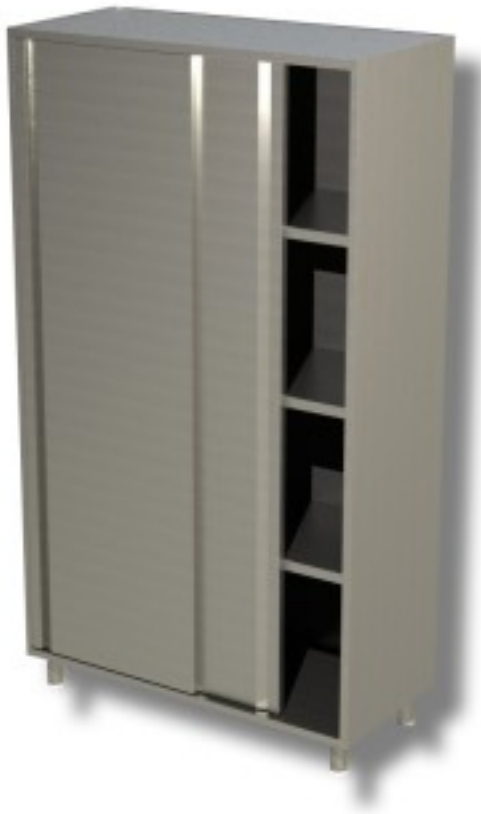

Cod: 40360043

**Armadio in acciaio inox con porte scorrevoli profondità 600 mm
1000x600x1800h mm**

Descrizione

Armadi in acciaio inox con porte scorrevoli e 3 ripiani profondità 60 cm e altezza 180 cm

Dimensioni

Dimensioni esterne	1000x600x1800 mm
--------------------	------------------