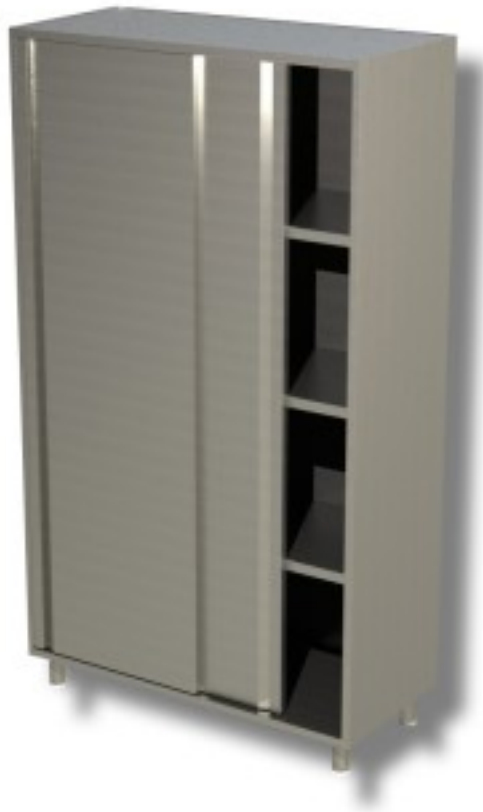

Cod: 40350035

**Armadio in acciaio inox con porte scorrevoli profondità 500 mm  
1600x500x1800h mm**

## Descrizione

**Armadi in acciaio inox con porte scorrevoli e 3 ripiani profondità 50 cm e altezza 180 cm**

## Dimensioni

Dimensioni esterne	1600x500x1800 mm
--------------------	------------------