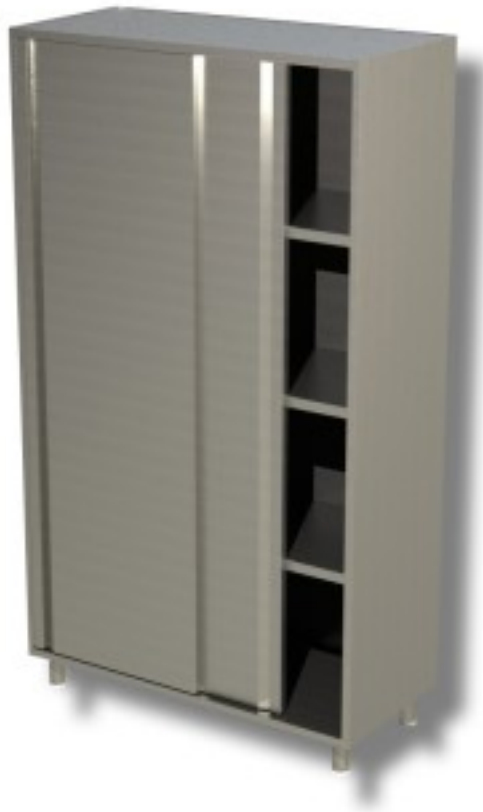

Cod: 40350034

**Armadio in acciaio inox con porte scorrevoli profondità 500 mm
1500x500x1800h mm**

Descrizione

Armadi in acciaio inox con porte scorrevoli e 3 ripiani profondità 50 cm e altezza 180 cm

Dimensioni

Dimensioni esterne	1500x500x1800 mm
--------------------	------------------