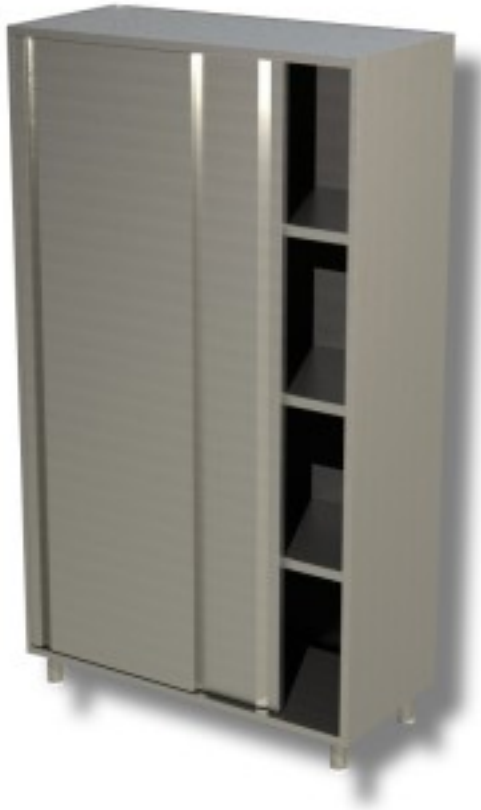

Cod: 40350034

**Armadio in acciaio inox con porte scorrevoli profondità 500 mm
1500x500x1800h mm**

Descrizione

Armadi in acciaio inox con porte scorrevoli e 3 ripiani profondità 50 cm e altezza 180 cm

Dimensioni

Dimensioni esterne	1500x500x1800 mm
--------------------	------------------