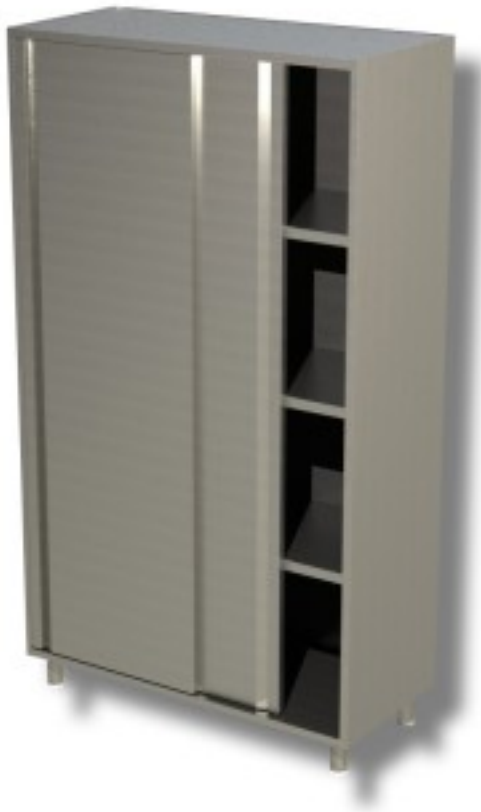

Cod: 40350033

**Armadio in acciaio inox con porte scorrevoli profondità 500 mm
1400x500x1800h mm**

Descrizione

Armadi in acciaio inox con porte scorrevoli e 3 ripiani profondità 50 cm e altezza 180 cm

Dimensioni

Dimensioni esterne	1400x500x1800 mm
--------------------	------------------