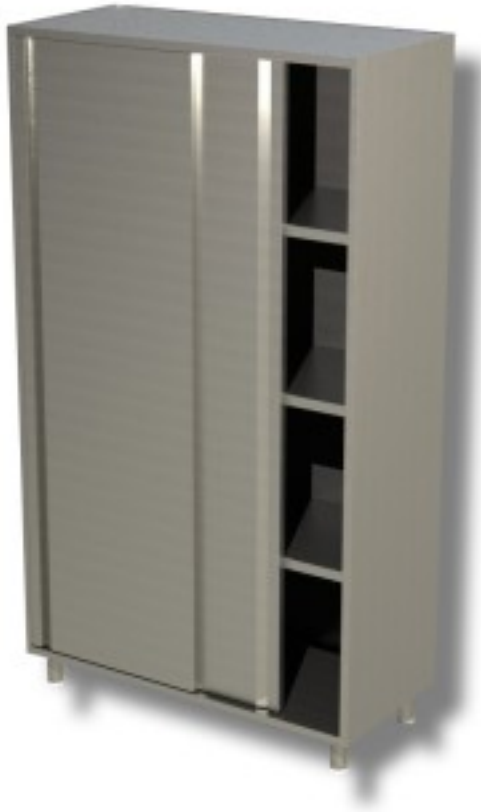

Cod: 40350033

**Armadio in acciaio inox con porte scorrevoli profondità 500 mm
1400x500x1800h mm**

Descrizione

Armadi in acciaio inox con porte scorrevoli e 3 ripiani profondità 50 cm e altezza 180 cm

Dimensioni

Dimensioni esterne	1400x500x1800 mm
--------------------	------------------