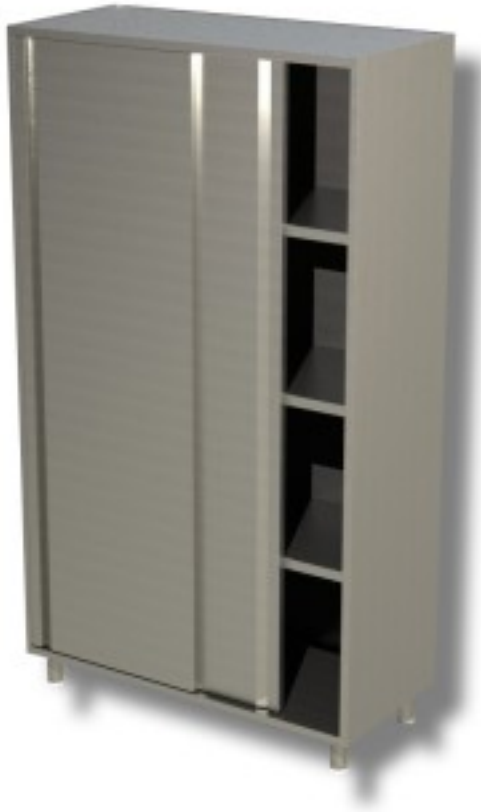

Cod: 40350030

**Armadio in acciaio inox con porte scorrevoli profondità 500 mm
1100x500x1800h mm**

Descrizione

Armadi in acciaio inox con porte scorrevoli e 3 ripiani profondità 50 cm e altezza 180 cm

Dimensioni

Dimensioni esterne	1100x500x1800 mm
--------------------	------------------