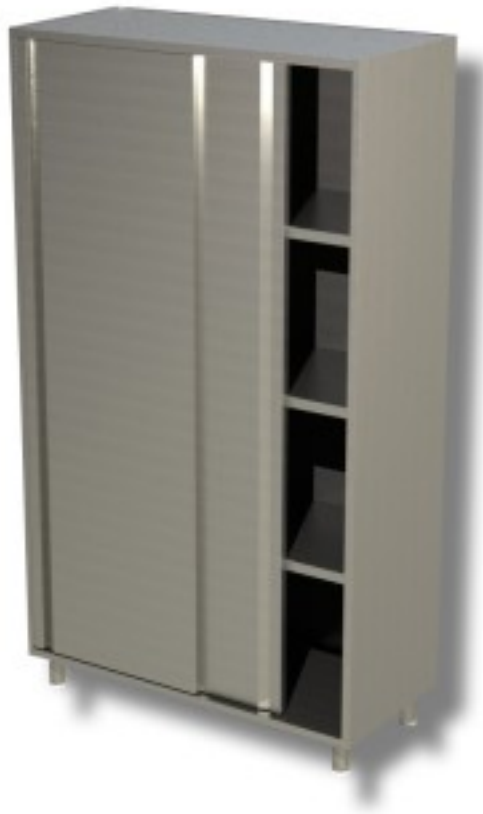

Cod: 40340157

**Armadio in acciaio inox con porte scorrevoli profondità 700 mm  
1500x700x1500h mm**

## Descrizione

Armadi in acciaio inox con porte scorrevoli e 3 ripiani profondità 70 cm e altezza 150 cm

## Dimensioni

Dimensioni esterne	1500x700x1500 mm
--------------------	------------------