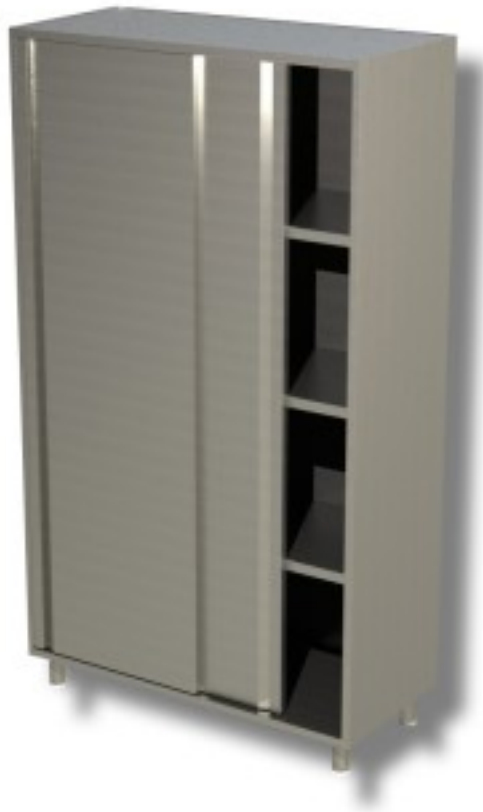

Cod: 40340157

**Armadio in acciaio inox con porte scorrevoli profondità 700 mm  
1500x700x1500h mm**

## Descrizione

**Armadi in acciaio inox con porte scorrevoli e 3 ripiani profondità 70 cm e altezza 150 cm**

## Dimensioni

Dimensioni esterne	1500x700x1500 mm
--------------------	------------------