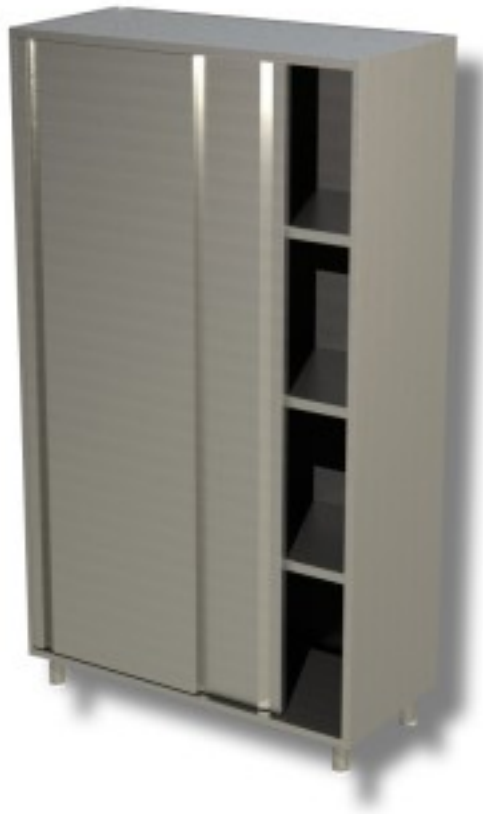

Cod: 40340156

**Armadio in acciaio inox con porte scorrevoli profondità 700 mm
1400x700x1500h mm**

Descrizione

Armadi in acciaio inox con porte scorrevoli e 3 ripiani profondità 70 cm e altezza 150 cm

Dimensioni

Dimensioni esterne	1400x700x1500 mm
--------------------	------------------