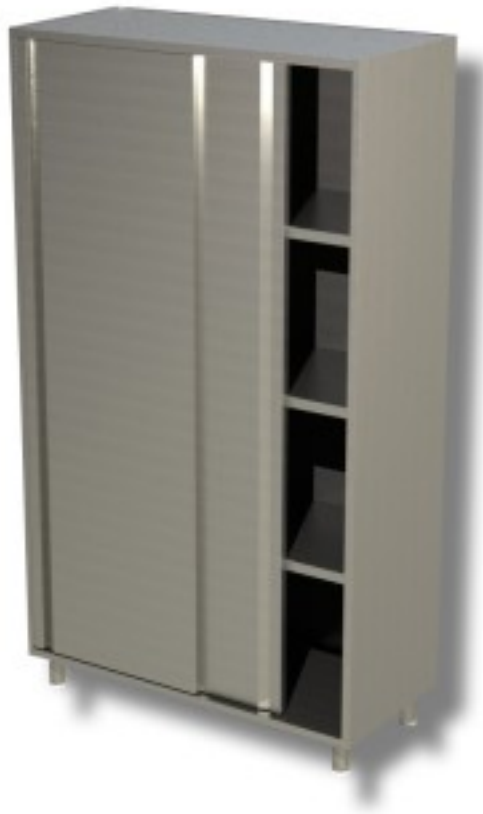

Cod: 40340155

**Armadio in acciaio inox con porte scorrevoli profondità 700 mm
1300x700x1500h mm**

Descrizione

Armadi in acciaio inox con porte scorrevoli e 3 ripiani profondità 70 cm e altezza 150 cm

Dimensioni

Dimensioni esterne	1300x700x1500 mm
--------------------	------------------