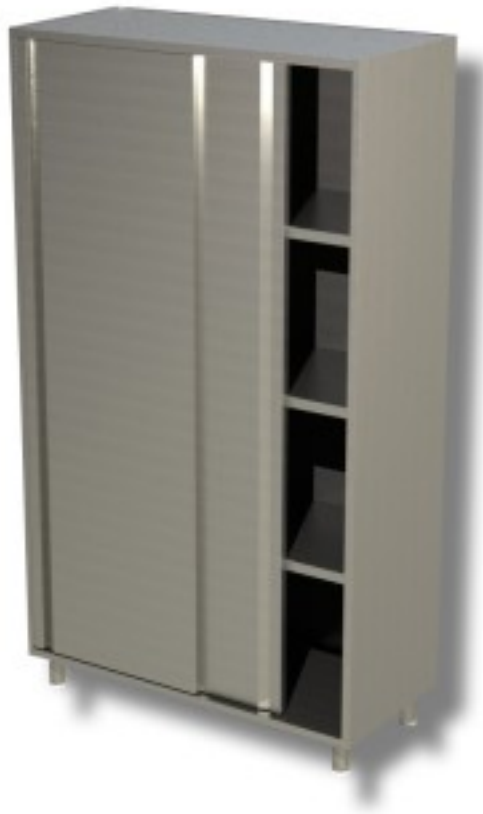

Cod: 40340135

**Armadio in acciaio inox con porte scorrevoli profondità 700 mm  
1200x700x1500h mm**

## Descrizione

Armadi in acciaio inox con porte scorrevoli e 3 ripiani profondità 70 cm e altezza 150 cm

## Dimensioni

Dimensioni esterne	1200x700x1500 mm
--------------------	------------------