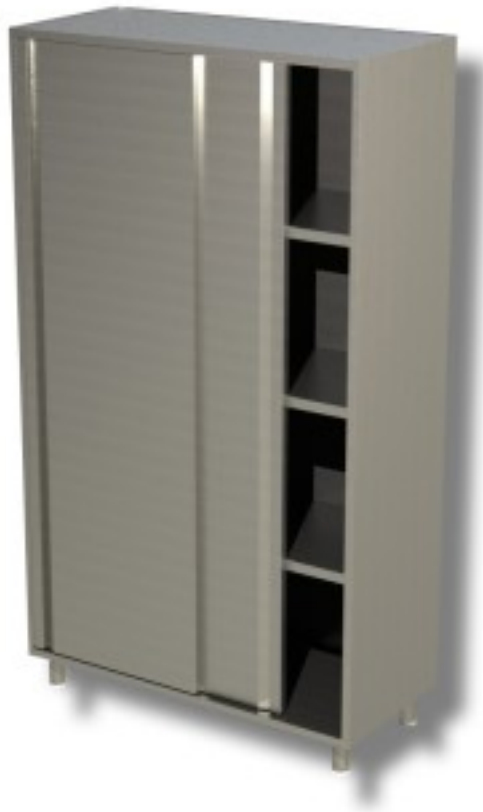

Cod: 40340134

**Armadio in acciaio inox con porte scorrevoli profondità 700 mm
1000x700x1500h mm**

Descrizione

Armadi in acciaio inox con porte scorrevoli e 3 ripiani profondità 70 cm e altezza 150 cm

Dimensioni

Dimensioni esterne	1000x700x1500 mm
--------------------	------------------

Scheda tecnica

Materiale	acciaio inox

Porte	2 Nr
Ripiani	3 Nr