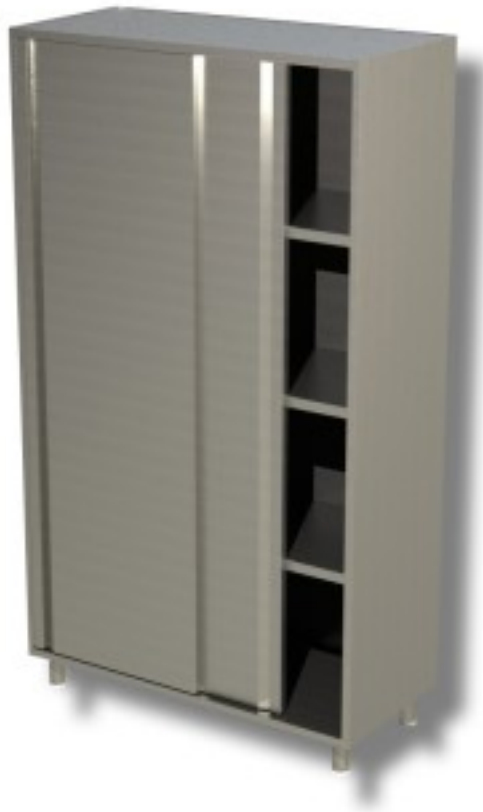

Cod: 40330153

**Armadio in acciaio inox con porte scorrevoli profondità 600 mm
1600x600x1500h mm**

Descrizione

Armadi in acciaio inox con porte scorrevoli e 3 ripiani profondità 60 cm e altezza 150 cm

Dimensioni

Dimensioni esterne	1600x600x1500 mm
--------------------	------------------