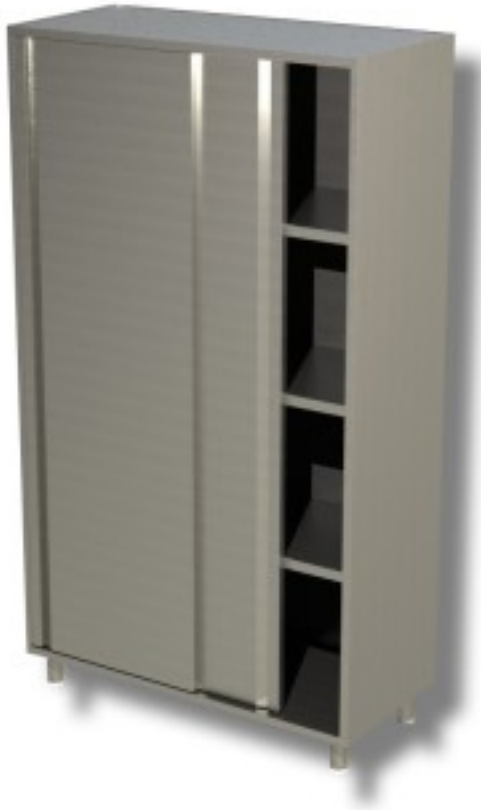

Cod: 40330152

**Armadio in acciaio inox con porte scorrevoli profondità 600 mm
1500x600x1500h mm**

Descrizione

Armadi in acciaio inox con porte scorrevoli e 3 ripiani profondità 60 cm e altezza 150 cm

Dimensioni

Dimensioni esterne	1500x600x1500 mm
--------------------	------------------