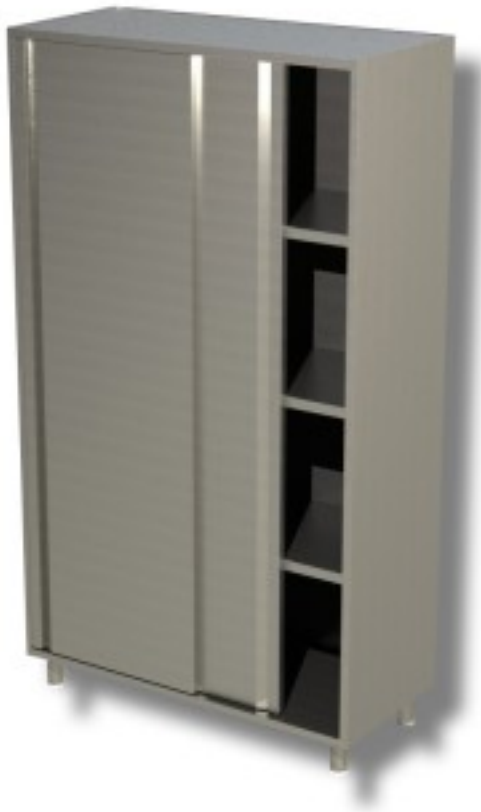

Cod: 40330151

**Armadio in acciaio inox con porte scorrevoli profondità 600 mm
1400x600x1500h mm**

Descrizione

Armadi in acciaio inox con porte scorrevoli e 3 ripiani profondità 60 cm e altezza 150 cm

Dimensioni

Dimensioni esterne	1400x600x1500 mm
--------------------	------------------