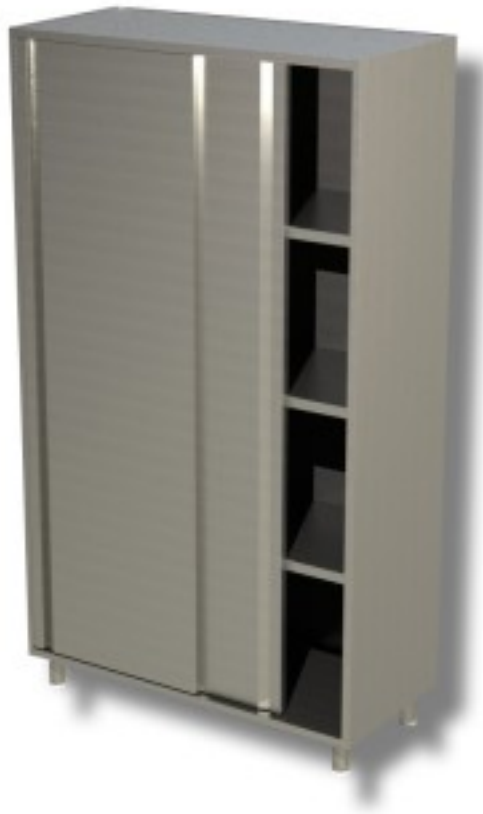

Cod: 40330151

**Armadio in acciaio inox con porte scorrevoli profondità 600 mm  
1400x600x1500h mm**

## Descrizione

**Armadi in acciaio inox con porte scorrevoli e 3 ripiani profondità 60 cm e altezza 150 cm**

## Dimensioni

Dimensioni esterne	1400x600x1500 mm
--------------------	------------------