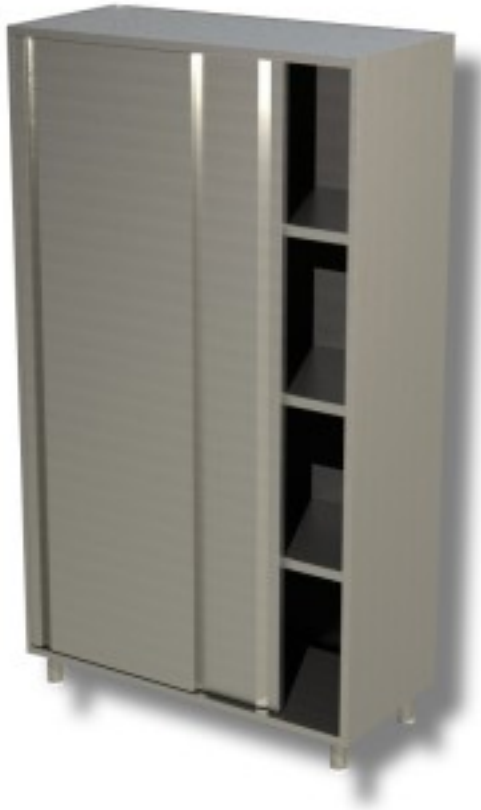

Cod: 40330132

**Armadio in acciaio inox con porte scorrevoli profondità 600 mm
1200x600x1500h mm**

Descrizione

Armadi in acciaio inox con porte scorrevoli e 3 ripiani profondità 60 cm e altezza 150 cm

Dimensioni

Dimensioni esterne	1200x600x1500 mm
--------------------	------------------