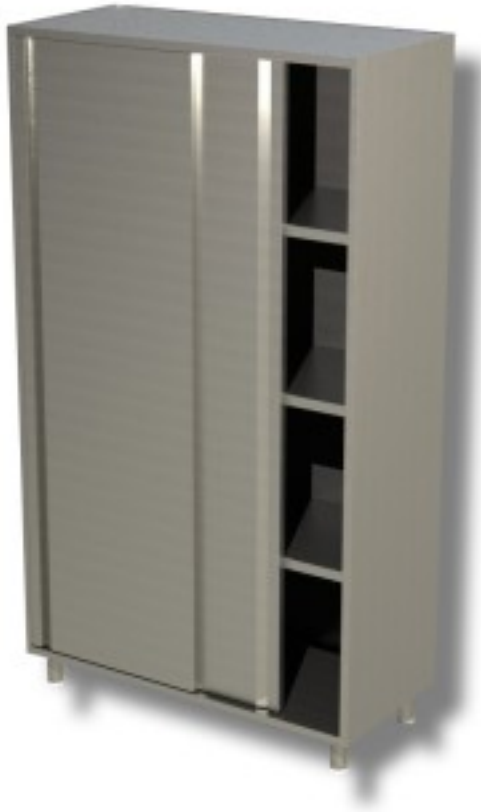

Cod: 40320147

**Armadio in acciaio inox con porte scorrevoli profondità 500 mm  
1500x500x1500h mm**

## Descrizione

Armadi in acciaio inox con porte scorrevoli e 3 ripiani profondità 50 cm e altezza 150 cm.

## Dimensioni

Dimensioni esterne	1500x500x1500 mm
--------------------	------------------