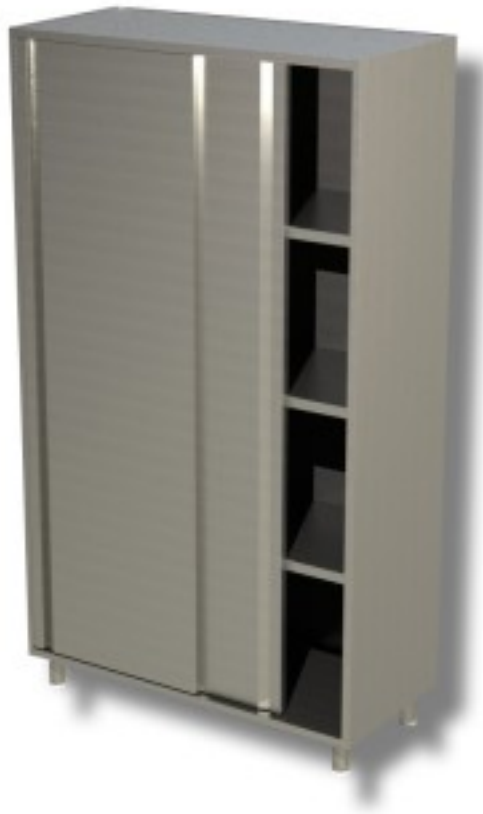

Cod: 40320147

**Armadio in acciaio inox con porte scorrevoli profondità 500 mm
1500x500x1500h mm**

Descrizione

Armadi in acciaio inox con porte scorrevoli e 3 ripiani profondità 50 cm e altezza 150 cm.

Dimensioni

Dimensioni esterne	1500x500x1500 mm
--------------------	------------------