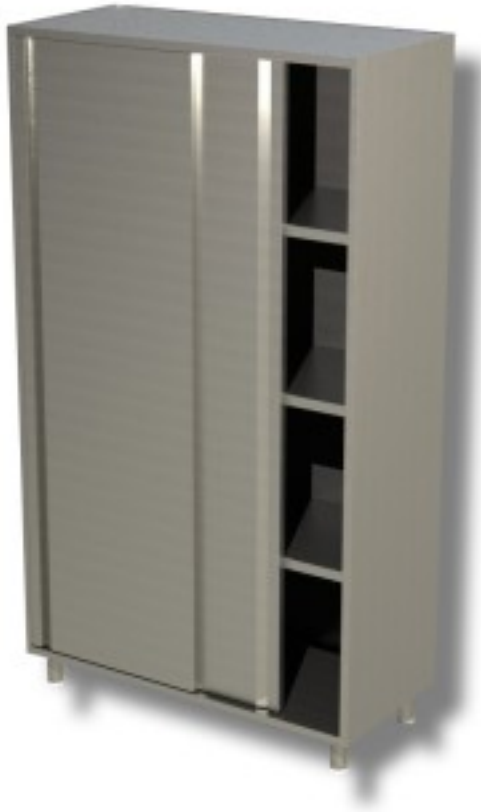

Cod: 40320144

**Armadio in acciaio inox con porte scorrevoli profondità 500 mm  
1100x500x1500h mm**

## Descrizione

Armadi in acciaio inox con porte scorrevoli e 3 ripiani profondità 50 cm e altezza 150 cm.

## Dimensioni

Dimensioni esterne	1100x500x1500 mm
--------------------	------------------