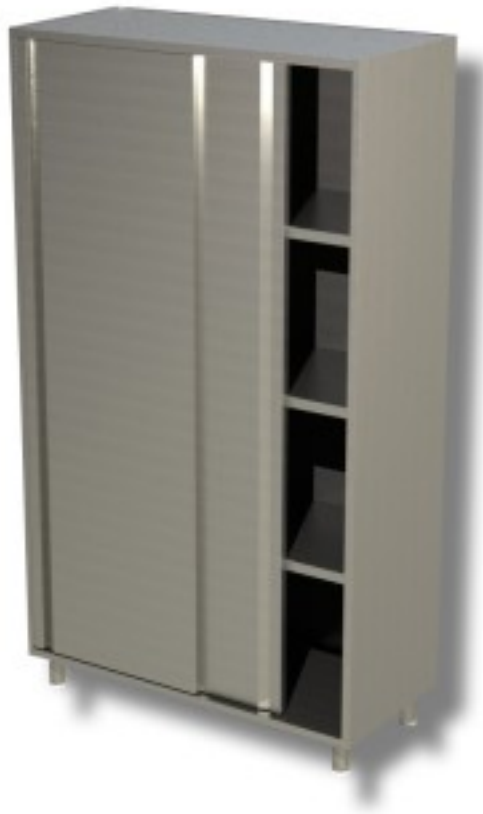

Cod: 40320128

**Armadio in acciaio inox con porte scorrevoli profondità 500 mm  
1000x500x1500h mm**

## Descrizione

Armadi in acciaio inox con porte scorrevoli e 3 ripiani profondità 50 cm e altezza 150 cm.

## Dimensioni

Dimensioni esterne	1000x500x1500 mm
--------------------	------------------

## Scheda tecnica

Materiale	acciaio inox
-----------	--------------

Porte	2 Nr
Ripiani	3 Nr