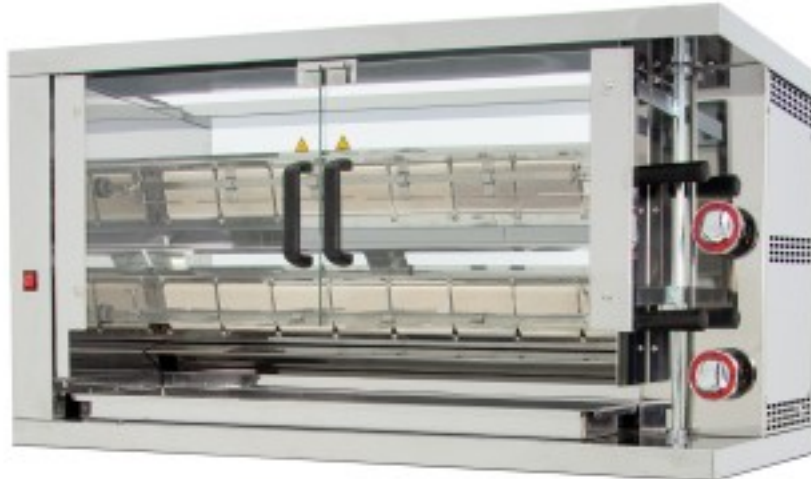

Cod: 11873002474

Girarrosto girapolli in acciaio inox a gas capacità 8 polli

Descrizione

Costruito in acciaio inox satinato spessore di 1 mm, supporti per spiedi progettati per evitare dispersioni di calore. Motore ad alte prestazioni installato lontano dalla fonte di calore. Bruciatori indipendenti ad alto potere calorifico termocoppia di sicurezza, piastra rimovibile posizionata tra i bruciatori per una migliore pulizia, fondo in acciaio inossidabile di grande capacità per la raccolta degli oli e dei grassi. Ante in vetro temperato con chiusura a calamita.

Dimensioni

Dimensioni esterne	450x1160x570 mm
--------------------	-----------------

Scheda tecnica

Peso	50 kg
Potenza Elettrica	14 kW
Spiedi	2 Nr