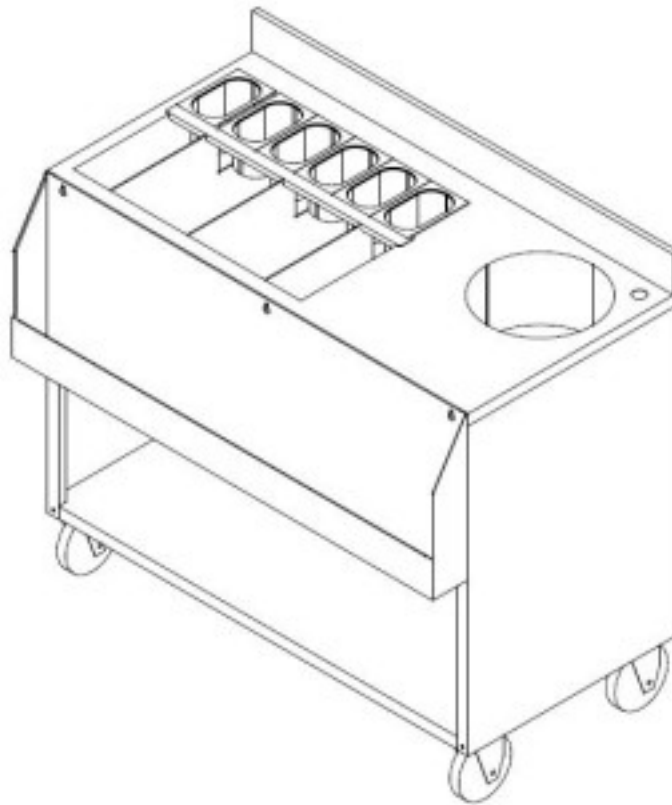

Cod: 11840

Banco cocktail su ruote 6 bacinelle gn 1/9 120x70x100h cm

Descrizione

Banco cocktail su ruote completo di vasca diametro 300, vasca ghiaccio con 2 divisori estraibili portabottiglie, n° 6 bacinelle gn 1/9 h 100 comprese, vano con 1 fila portabottiglie.

Dimensioni

Dimensioni esterne	1200x700x1000 mm
--------------------	------------------

Scheda tecnica

Alimentazione	Elettrico
---------------	-----------

Equipaggiamento standard

In dotazione	6 bacinelle gn 1/9
--------------	--------------------