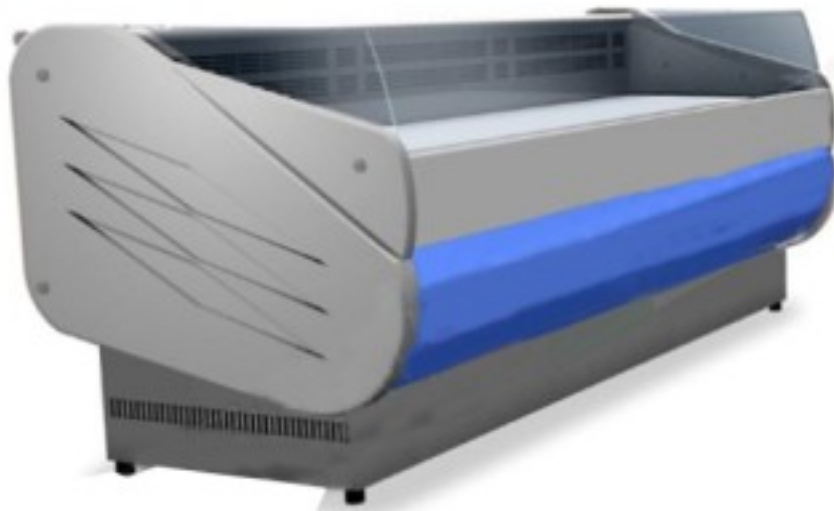

Cod: 528

Banco Self Service 200 cm

Descrizione

Banco Self Service progettato per soddisfare particolari problemi di spazio, in ambienti stretti, ha una profondità di soli 90 cm. Si distingue dagli altri espositori per la sua economicità unita ad un buon design. Caratteristiche di serie: spalle termoformate e coibentate con fianco in cristallo (spessore 40mm cadauna), pannello elettronico di comando, riserva refrigerata a sportelli. Su richiesta personalizzazioni.

Dimensioni

Dimensioni esterne	2000x900x1262 mm
--------------------	------------------

Scheda tecnica

Peso	180 kg
Potenza Elettrica	0.54 kW
Temperatura d'esercizio	0 +2 °C
Voltaggio	230 V