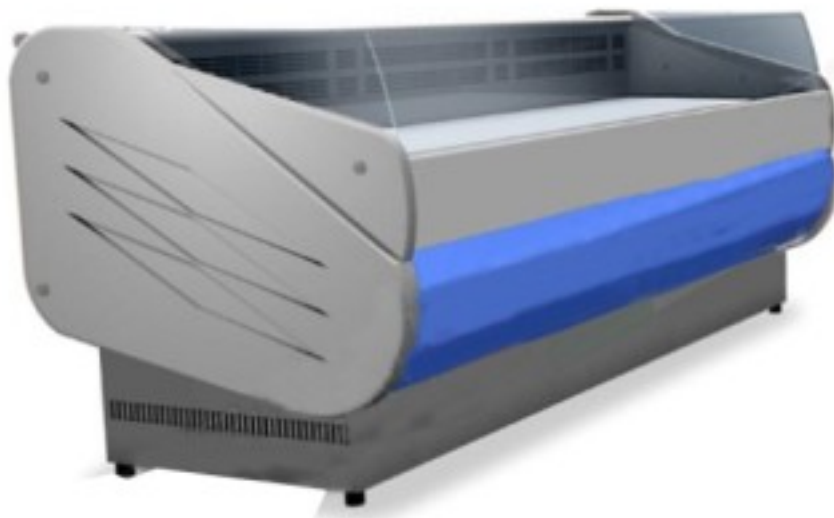

Cod: 528

Banco Self Service 200 cm

Descrizione

Banco Self Service progettato per soddisfare particolari problemi di spazio, in ambienti stretti, ha una profondità di soli 90 cm. Si distingue dagli altri espositori per la sua economicità unita ad un buon design. Caratteristiche di serie: spalle termoformate e coibentate con fianco in cristallo (spessore 40mm cadauna), pannello elettronico di comando, riserva refrigerata a sportelli. Su richiesta personalizzazioni.

Dimensioni

Dimensioni esterne	2000x900x1262 mm
--------------------	------------------

Scheda tecnica

Peso	180 kg
Potenza Elettrica	0.54 kW
Temperatura d'esercizio	0 +2 °C
Voltaggio	230 V