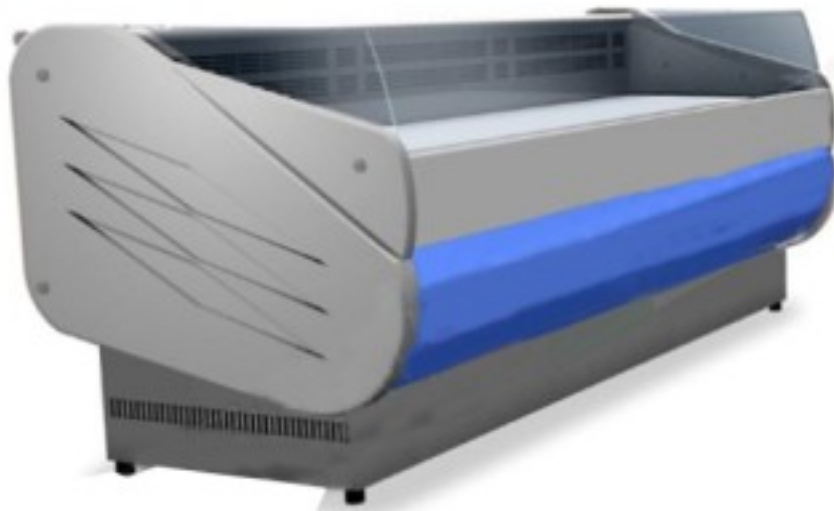

Cod: 527

Banco Self Service 150 cm

Descrizione

Banco Self Service progettato per soddisfare particolari problemi di spazio, in ambienti stretti, ha una profondità di soli 90 cm. Si distingue dagli altri espositori per la sua economicità unita ad un buon design. Caratteristiche di serie: spalle termoformate e coibentate con fianco in cristallo (spessore 40mm cadauna), pannello elettronico di comando, riserva refrigerata a sportelli. Su richiesta personalizzazioni.

Dimensioni

Dimensioni esterne	1520x900x1262 mm
--------------------	------------------

Scheda tecnica

Peso	150 kg
Potenza Elettrica	0.39 kW
Temperatura d'esercizio	0 +2 °C
Voltaggio	230 V