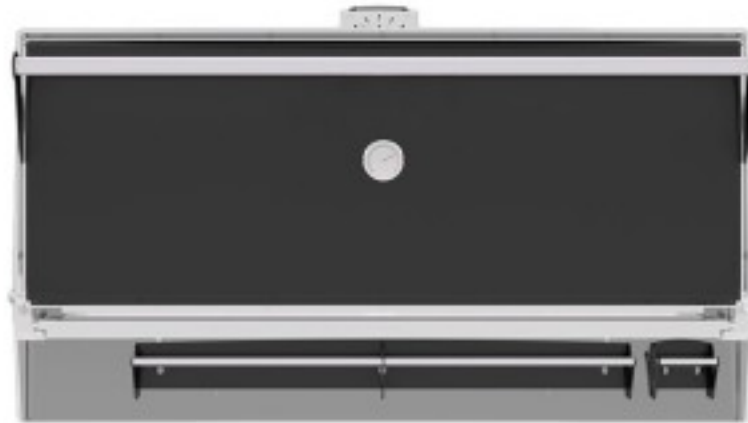

Cod: 115540020012988

Forno a carbone 4 griglie regolabili colore nero 120x72,3x79,1h cm

Descrizione

Forno brace a carbonella, struttura in acciaio INOX, 4 griglie INOX regolabili in altezza, apertura facilitata della porta, Scarico fumi regolabile, bacinella raccolta grassi, termometro. Camera di cottura in acciaio INOX AISI 430

Dimensioni

Dimensioni esterne	1200x723x791 mm
--------------------	-----------------

Scheda tecnica

Materiale	acciaio inox aisi 430
-----------	-----------------------