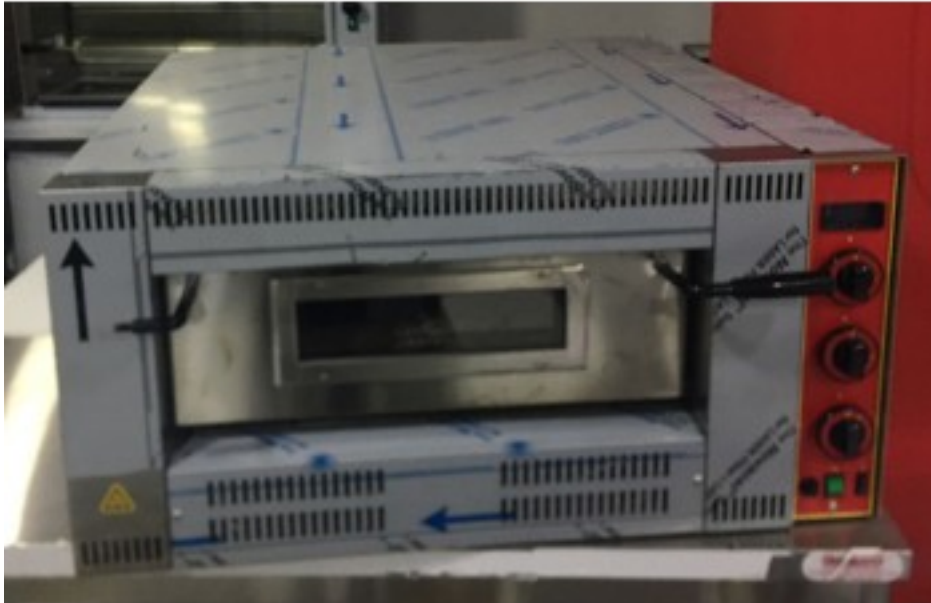

Cod: 11537

Forno Pizza a Gas 6 Pizze Ø 35 a Camera usato in dimostrazione

Descrizione

Forno Pizza a Gas 6 pizze a camera con accensione elettronica. Termometro digitale. Luce camera. Tasto "stand by". Interruttore selezione potenza bruciatore . Pulsante ripristino gas. Sovrapponibili senza raccordo camino. Raccordo camino in dotazione 500 mm . Ugelli di serie per gas metano, ugelli in dotazione per gas gpl.

NB: Attrezzatura usata.

Dimensioni

Dimensioni esterne	1000x1140x470 mm
Dimensioni imballo	1070x1340x640 mm

Dimensioni interne	620x920x155 mm
--------------------	----------------

Scheda tecnica

Alimentazione	Gas
Peso	146 kg
Peso lordo	163 kg
Potenza Gas	20 kW
Temperatura d'esercizio	+50 +500 °C