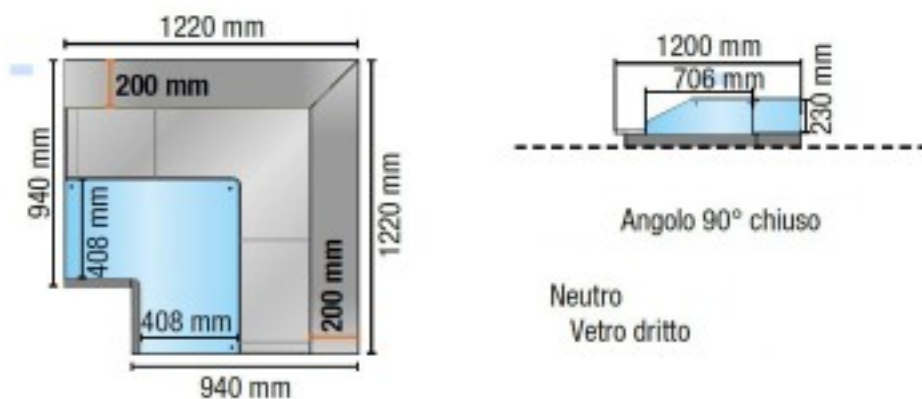

Cod: 113560362909

Espositore neutro angolo 90° chiuso vetri dritti blu 122x122 cm altezza 106,4h cm

Descrizione

Espositore versione neutra, con vetri dritti temperati, ad angolo 90° chiuso. Dotato di 2 vani a giorno, completi di ripiano intermedio. Adatto ad esporre panetteria, rosticceria e gastronomia. Il prodotto presenta:

- Finiture laterali in lamiera con fianco in vetro temperato;
- Tasto accensione luce;
- Plafoniera con illuminazione a led;
- Nr. 2 vani a giorno, completi di ripiano intermedio;

Scheda tecnica

Potenza assorbita dall'illuminazione (dotazione standard)	0.02 kW
Superficie espositiva	0.74 Mq