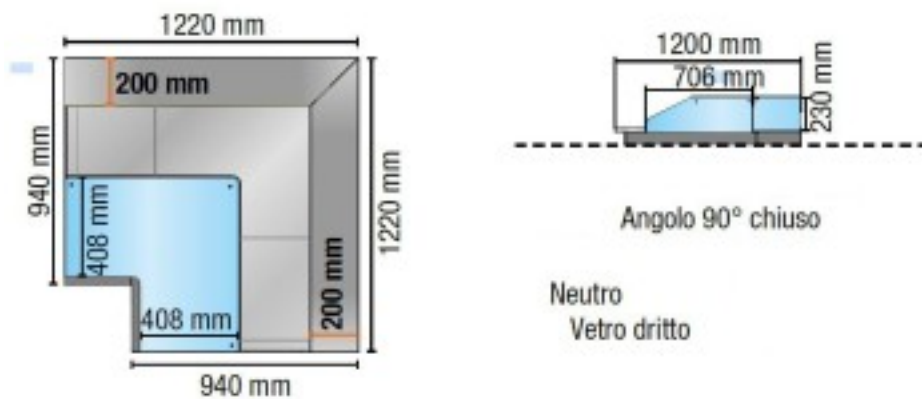

Cod: 113560062909

**Espositore neutro angolo 90° chiuso vetri dritti bianco 122x122 cm altezza 106,4h cm**

## Descrizione

Espositore versione neutra, con vetri dritti temperati, ad angolo 90° chiuso. Dotato di 2 vani a giorno, completi di ripiano intermedio. Adatto ad esporre panetteria, rosticceria e gastronomia. Il prodotto presenta:

## Scheda tecnica

Potenza assorbita dall'illuminazione (dotazione standard)	0.02 kW
Superficie espositiva	0.74 Mq