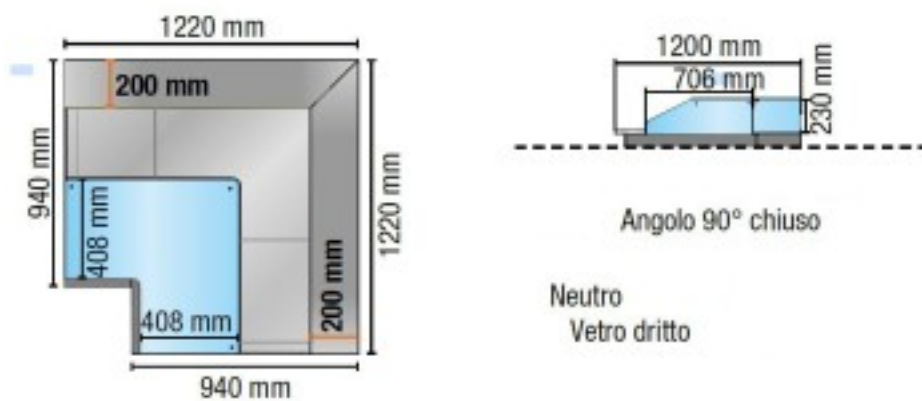

Cod: 113560022909

**Espositore neutro angolo 90° chiuso vetri dritti nero 122x122 cm altezza 106,4h cm**

## Descrizione

Espositore versione neutra, con vetri dritti temperati, ad angolo 90° chiuso. Dotato di 2 vani a giorno, completi di ripiano intermedio. Adatto ad esporre panetteria, rosticceria e gastronomia. Il prodotto presenta:

## Scheda tecnica

Potenza assorbita dall'illuminazione (dotazione standard)	0.02 kW
Superficie espositiva	0.74 Mq