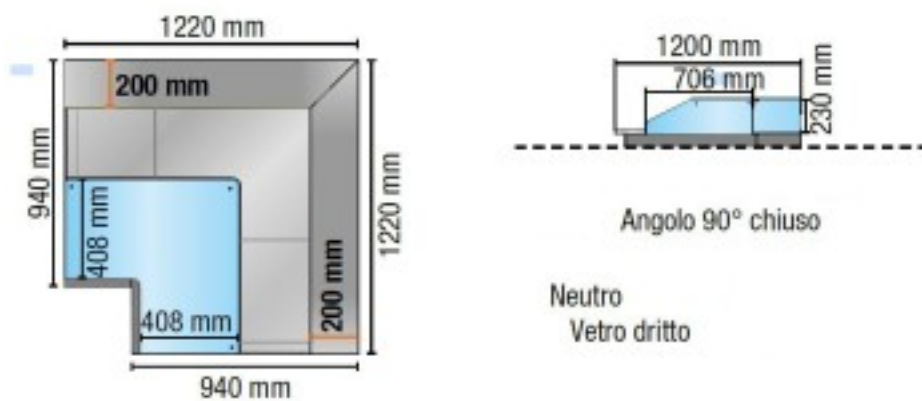

Cod: 113560012909

Espositore neutro angolo 90° chiuso vetri dritti rosso 122x122 cm altezza 106,4h cm

Descrizione

Espositore versione neutra, con vetri dritti temperati, ad angolo 90° chiuso. Dotato di 2 vani a giorno, completi di ripiano intermedio. Adatto ad esporre panetteria, rosticceria e gastronomia. Il prodotto presenta:

- Finiture laterali in lamiera con fianco in vetro temperato;
- Tasto accensione luce;
- Plafoniera con illuminazione a led;
- Nr. 2 vani a giorno, completi di ripiano intermedio;

Scheda tecnica

Potenza assorbita dall'illuminazione (dotazione standard)	0.02 kW
Superficie espositiva	0.74 Mq