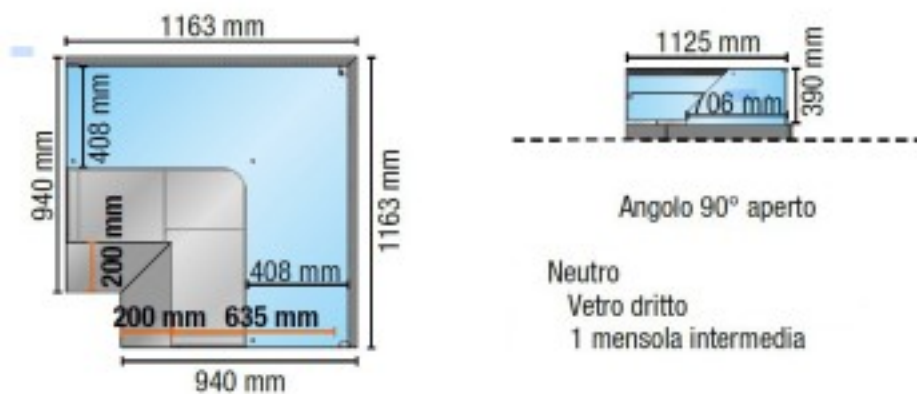

Cod: 113550362907

Espositore neutro angolo 90° aperto vetri dritti con mensola intermedia blu
116,3x116,3 cm altezza 122,4h cm

Descrizione

Espositore versione neutra, con vetri dritti temperati, ad angolo 90° aperto. Dotato di 2 vani a giorno, completi di ripiano intermedio. Adatto ad esporre panetteria, rosticceria e gastronomia. Il prodotto presenta:

Scheda tecnica

Potenza assorbita dall'illuminazione (dotazione standard)	0.02 kW
Superficie espositiva	1.67 Mq