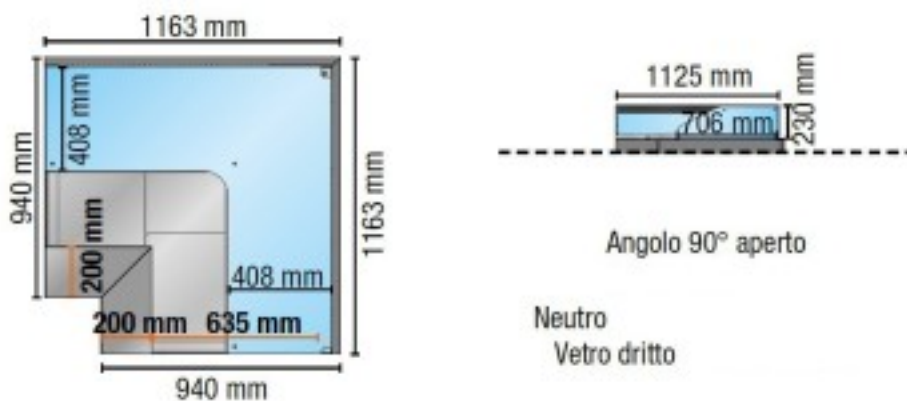

Cod: 113550062906

**Espositore neutro angolo 90° aperto vetri dritti bianco 116,3x116,3 cm
altezza 106,4h cm**

Descrizione

Espositore versione neutra, con vetri dritti temperati, ad angolo 90° aperto. Dotato di 2 vani a giorno, completi di ripiano intermedio. Adatto ad esporre panetteria, rosticceria e gastronomia. Il prodotto presenta:

- Finiture laterali in lamiera con fianco in vetro temperato;
- Tasto accensione luce;
- Plafoniera con illuminazione a led;
- Nr. 2 vani a giorno, completi di ripiano intermedio;

Scheda tecnica

Potenza assorbita dall'illuminazione (dotazione standard)	0.02 kW
Superficie espositiva	0.85 Mq