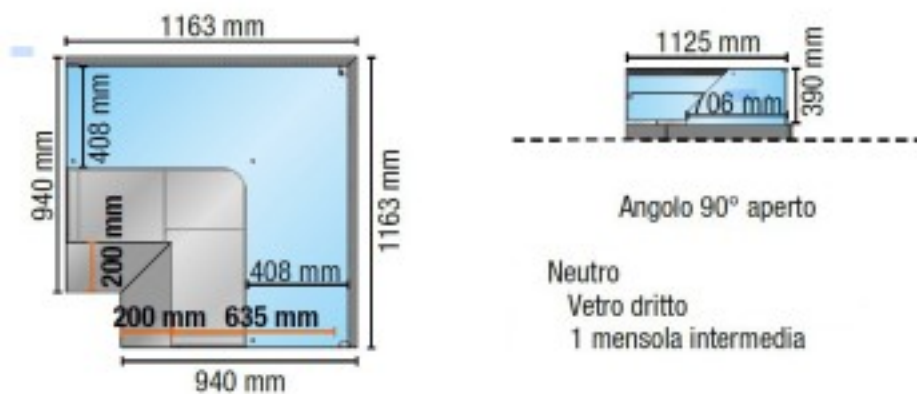

Cod: 113550022907

**Espositore neutro angolo 90° aperto vetri dritti con mensola intermedia nero**  
**116,3x116,3 cm altezza 122,4h cm**

## Descrizione

Espositore versione neutra, con vetri dritti temperati, ad angolo 90° aperto. Dotato di 2 vani a giorno, completi di ripiano intermedio. Adatto ad esporre panetteria, rosticceria e gastronomia. Il prodotto presenta:

## Scheda tecnica

Potenza assorbita dall'illuminazione (dotazione standard)	0.02 kW
Superficie espositiva	1.67 Mq