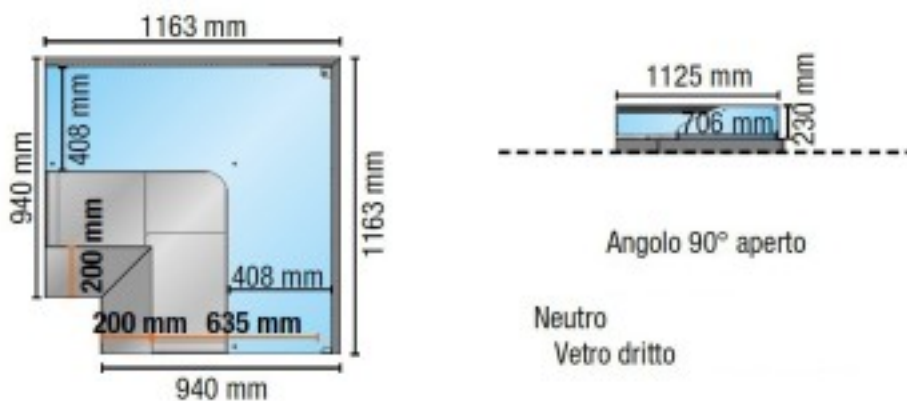

Cod: 113550022906

Espositore neutro angolo 90° aperto vetri dritti nero 116,3x116,3 cm altezza 106,4h cm

Descrizione

Espositore versione neutra, con vetri dritti temperati, ad angolo 90° aperto. Dotato di 2 vani a giorno, completi di ripiano intermedio. Adatto ad esporre panetteria, rosticceria e gastronomia. Il prodotto presenta:

- Finiture laterali in lamiera con fianco in vetro temperato;
- Tasto accensione luce;
- Plafoniera con illuminazione a led;
- Nr. 2 vani a giorno, completi di ripiano intermedio;

Scheda tecnica

Potenza assorbita dall'illuminazione (dotazione standard)	0.02 kW
Superficie espositiva	0.85 Mq