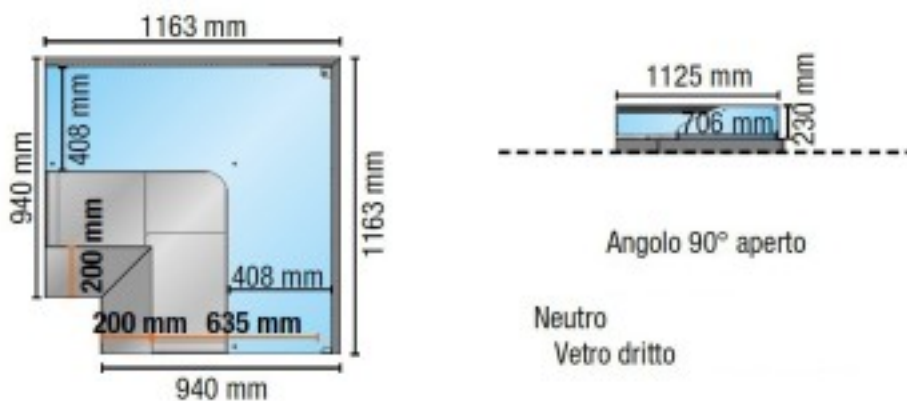

Cod: 113550012906

Espositore neutro angolo 90° aperto vetri dritti rosso 116,3x116,3 cm altezza 106,4h cm

Descrizione

Espositore versione neutra, con vetri dritti temperati, ad angolo 90° aperto. Dotato di 2 vani a giorno, completi di ripiano intermedio. Adatto ad esporre panetteria, rosticceria e gastronomia. Il prodotto presenta:

- Finiture laterali in lamiera con fianco in vetro temperato;
- Tasto accensione luce;
- Plafoniera con illuminazione a led;
- Nr. 2 vani a giorno, completi di ripiano intermedio;

Scheda tecnica

Potenza assorbita dall'illuminazione (dotazione standard)	0.02 kW
Superficie espositiva	0.85 Mq