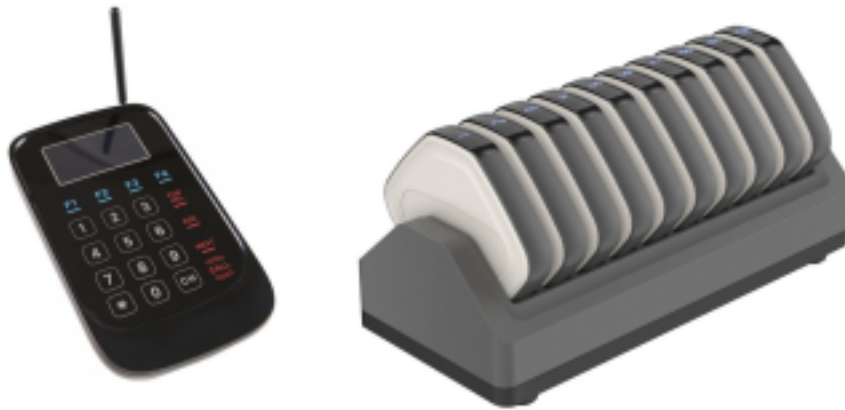

Cod: 11075

Kit cerca persone luxury con 10 pager copertura 150 mt

Descrizione

Kit centralina + cerca persone per uso professionale ideale per ristoranti, bar, pizzerie... Base piatta di carica, design moderno e gradevole, possibilità di gestire fino a 9999 cerca persone, centralina per gestione cerca persone dal design semplice e compatto, tastiera smart touch, display luminoso OLED.

Il cerca persone permette di avvisare il cliente premendo semplicemente un tasto

I cerca persone si ricaricano semplicemente infilandoli nella torre di carica in dotazione, batteria 2 volte più duratura.

Funziona fino ad un raggio massimo di 150 metri in campo aperto.

Il kit è composto da centralina, base di carica con 10 cerca persone, si possono integrare altre cerca persone in kit di 10 in 10 per arrivare a creare tutte le varianti necessarie per la vostra attività.

I cerca persone sono totalmente personalizzabili con il vostro logo, con ampio spazio per la vostra pubblicità.

In basso la scheda tecnica di ogni prodotto del Kit:

SKU: 110740012805

Centralina chiama cerca persone con display 10x17x3,2h cm