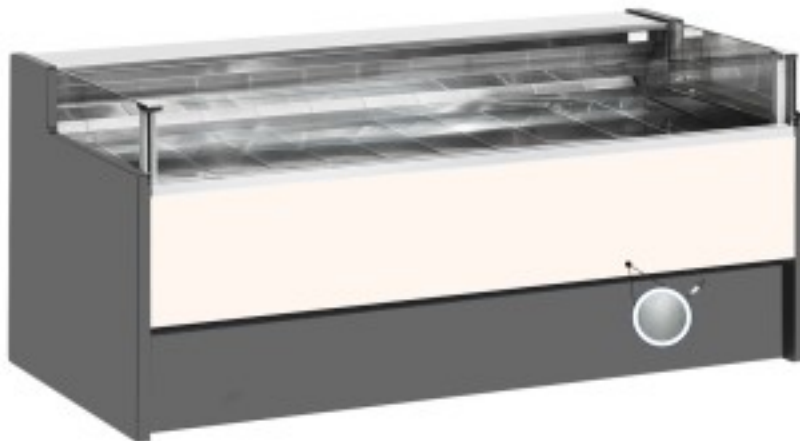

Cod: 110560612751

Banco neutro self-service grigio spazzolato 150x109x92h cm

Descrizione

Banco neutro self-service dallo stile moderno e curato in ogni dettaglio per soddisfare ogni esigenza, robusto grazie alla struttura in acciaio inox, piano lavoro e zona esposizione in acciaio inox.

Dimensioni reali non corrispondenti all'immagine con il solo scopo illustrativo.

N.B. L'optional telaio con ruote è selezionabile solo al momento dell'acquisto.

Dimensioni

Dimensioni esterne	1500x1090x920 mm
--------------------	------------------

Dimensioni imballo

1600x1200x1130 mm