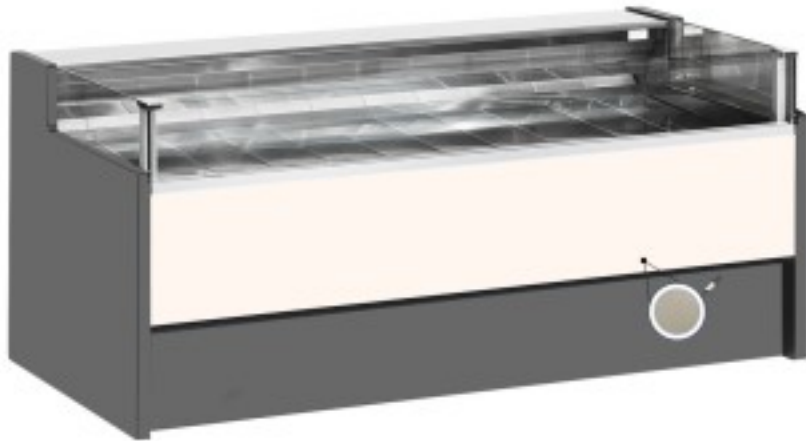

Cod: 110560602753

Banco neutro self-service tortora 250x109x92h cm

Descrizione

Banco neutro self-service dallo stile moderno e curato in ogni dettaglio per soddisfare ogni esigenza, robusto grazie alla struttura in acciaio inox, piano lavoro e zona esposizione in acciaio inox.

Dimensioni reali non corrispondenti all'immagine con il solo scopo illustrativo.

N.B. L'optional telaio con ruote è selezionabile solo al momento dell'acquisto.

Dimensioni

Dimensioni esterne	2500x1090x920 mm
--------------------	------------------

Dimensioni imballo

2600x1200x1130 mm