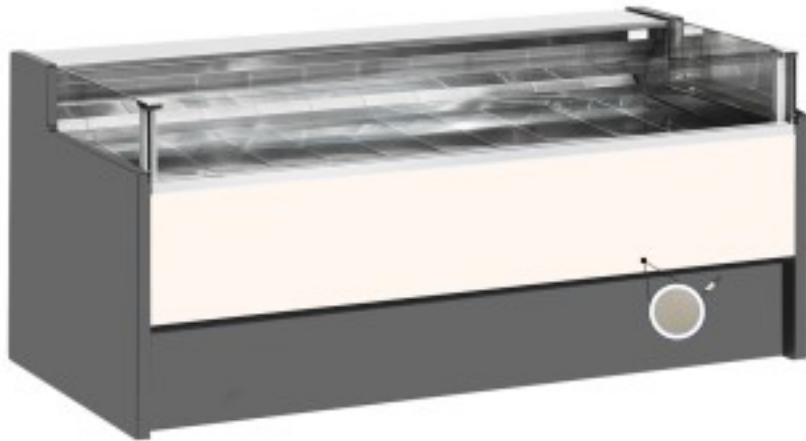

Cod: 110560602753

Banco neutro self-service tortora 250x109x92h cm

Descrizione

Banco neutro self-service dallo stile moderno e curato in ogni dettaglio per soddisfare ogni esigenza, robusto grazie alla struttura in acciaio inox, piano lavoro e zona esposizione in acciaio inox. Dimensioni reali non corrispondenti all'immagine con il solo scopo illustrativo. N.B. L'optional telaio con ruote è selezionabile solo al momento dell'acquisto.

Dimensioni

Dimensioni esterne	2500x1090x920 mm
Dimensioni imballo	2600x1200x1130 mm