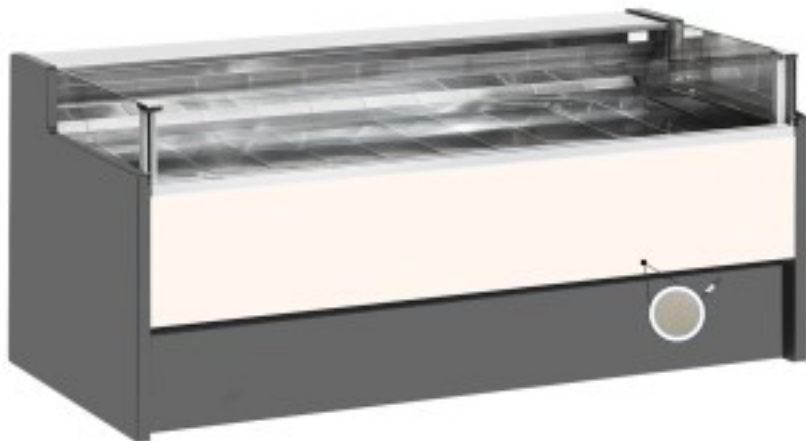

Cod: 110560602751

Banco neutro self-service tortora 150x109x92h cm

Descrizione

Banco neutro self-service dallo stile moderno e curato in ogni dettaglio per soddisfare ogni esigenza, robusto grazie alla struttura in acciaio inox, piano lavoro e zona esposizione in acciaio inox. Dimensioni reali non corrispondenti all'immagine con il solo scopo illustrativo. N.B. L'optional telaio con ruote è selezionabile solo al momento dell'acquisto.

Dimensioni

Dimensioni esterne	1500x1090x920 mm
Dimensioni imballo	1600x1200x1130 mm