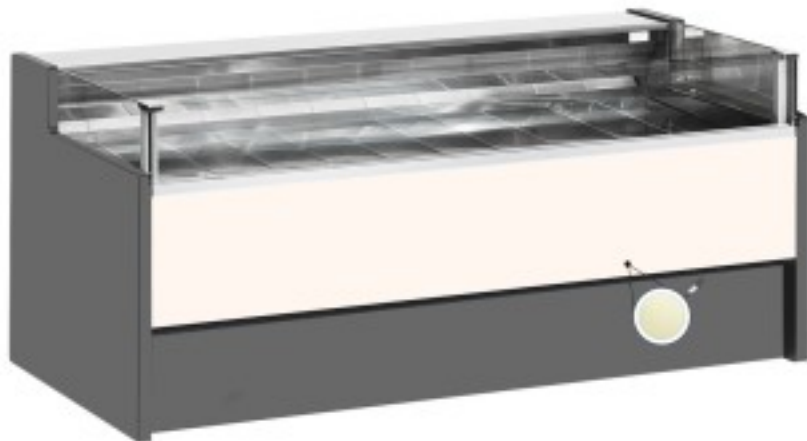

Cod: 110560592751

Banco neutro self-service panna 150x109x92h cm

Descrizione

Banco neutro self-service dallo stile moderno e curato in ogni dettaglio per soddisfare ogni esigenza, robusto grazie alla struttura in acciaio inox, piano lavoro e zona esposizione in acciaio inox. Dimensioni reali non corrispondenti all'immagine con il solo scopo illustrativo. N.B. L'optional telaio con ruote è selezionabile solo al momento dell'acquisto.

Dimensioni

Dimensioni esterne	1500x1090x920 mm
Dimensioni imballo	1600x1200x1130 mm