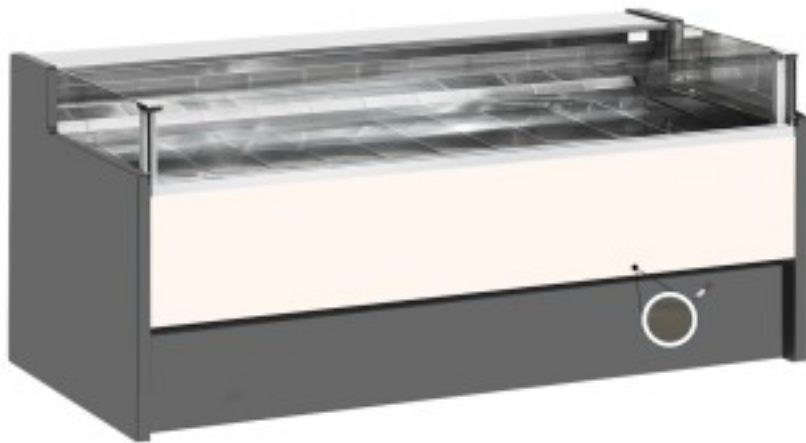

Cod: 110560572754

Banco neutro self-service rovere scuro 300x109x92h cm

Descrizione

Banco neutro self-service dallo stile moderno e curato in ogni dettaglio per soddisfare ogni esigenza, robusto grazie alla struttura in acciaio inox, piano lavoro e zona esposizione in acciaio inox. Dimensioni reali non corrispondenti all'immagine con il solo scopo illustrativo. N.B. L'optional telaio con ruote è selezionabile solo al momento dell'acquisto.

Dimensioni

Dimensioni esterne	3000x1090x920 mm
Dimensioni imballo	3100x1200x1130 mm