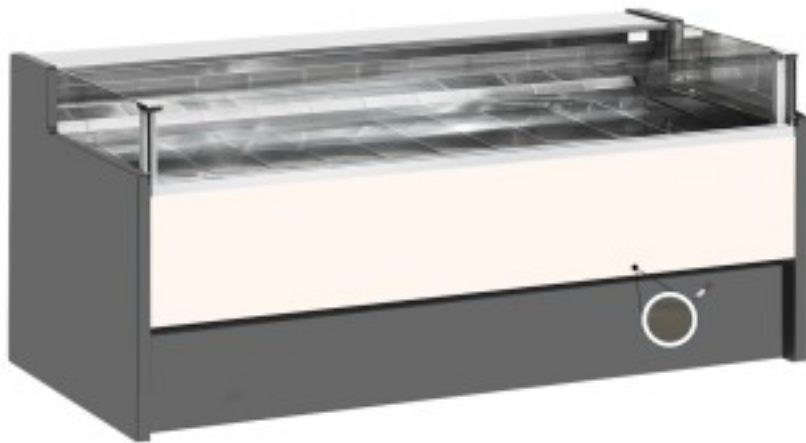

Cod: 110560572751

## Banco neutro self-service rovere scuro 150x109x92h cm

### Descrizione

Banco neutro self-service dallo stile moderno e curato in ogni dettaglio per soddisfare ogni esigenza, robusto grazie alla struttura in acciaio inox, piano lavoro e zona esposizione in acciaio inox. Dimensioni reali non corrispondenti all'immagine con il solo scopo illustrativo. N.B. L'optional telaio con ruote è selezionabile solo al momento dell'acquisto.

### Dimensioni

Dimensioni esterne	1500x1090x920 mm
Dimensioni imballo	1600x1200x1130 mm