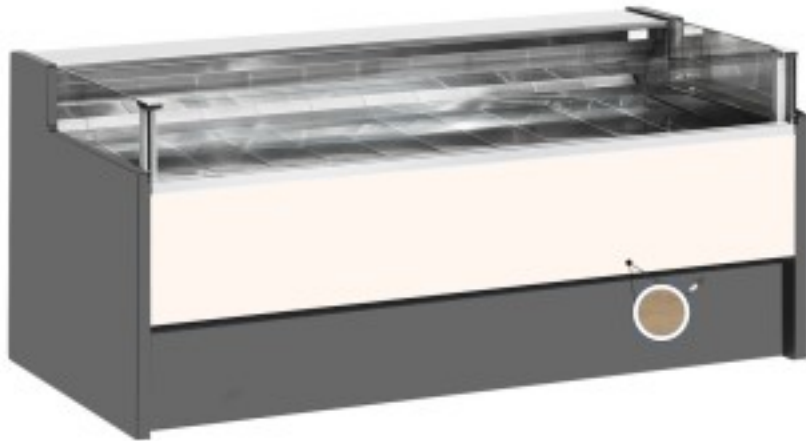

Cod: 110560562754

## Banco neutro self-service rovere chiaro 300x109x92h cm

### Descrizione

Banco neutro self-service dallo stile moderno e curato in ogni dettaglio per soddisfare ogni esigenza, robusto grazie alla struttura in acciaio inox, piano lavoro e zona esposizione in acciaio inox. Dimensioni reali non corrispondenti all'immagine con il solo scopo illustrativo. N.B. L'optional telaio con ruote è selezionabile solo al momento dell'acquisto.

### Dimensioni

Dimensioni esterne	3000x1090x920 mm
Dimensioni imballo	3100x1200x1130 mm