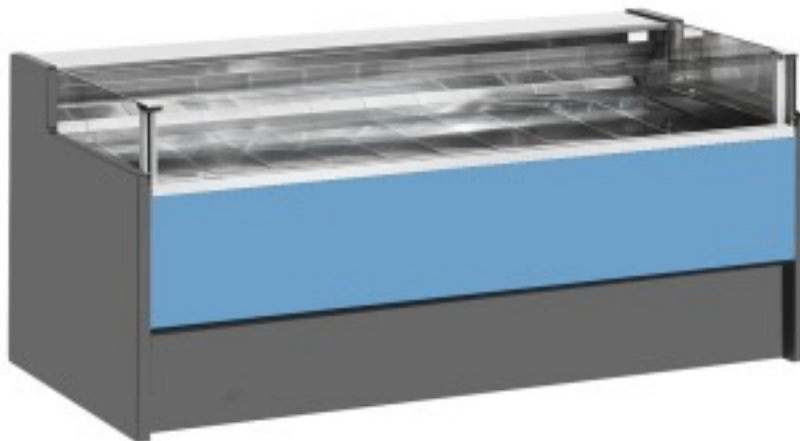

Cod: 110560552754

## Banco neutro self-service azzurro 300x109x92h cm

### Descrizione

Banco neutro self-service dallo stile moderno e curato in ogni dettaglio per soddisfare ogni esigenza, robusto grazie alla struttura in acciaio inox, piano lavoro e zona esposizione in acciaio inox.

### Dimensioni

Dimensioni esterne	3000x1090x920 mm
--------------------	------------------

Dimensioni imballo

3100x1200x1130 mm