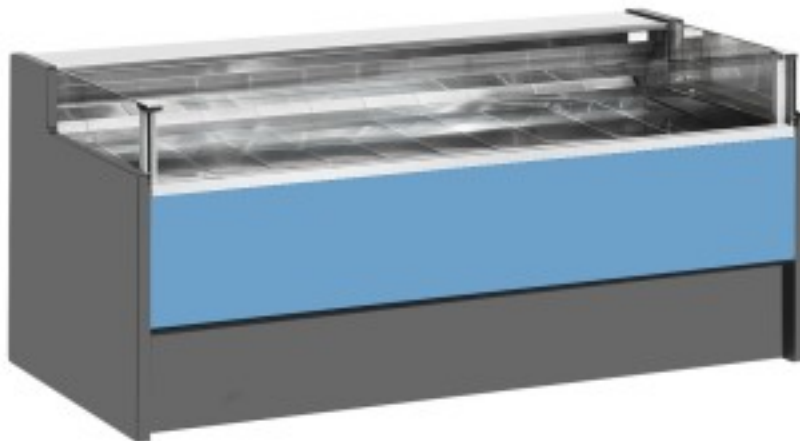

Cod: 110560552754

## Banco neutro self-service azzurro 300x109x92h cm

### Descrizione

Banco neutro self-service dallo stile moderno e curato in ogni dettaglio per soddisfare ogni esigenza, robusto grazie alla struttura in acciaio inox, piano lavoro e zona esposizione in acciaio inox. Dimensioni reali non corrispondenti all'immagine con il solo scopo illustrativo. N.B. L'optional telaio con ruote è selezionabile solo al momento dell'acquisto.

### Dimensioni

Dimensioni esterne	3000x1090x920 mm
Dimensioni imballo	3100x1200x1130 mm