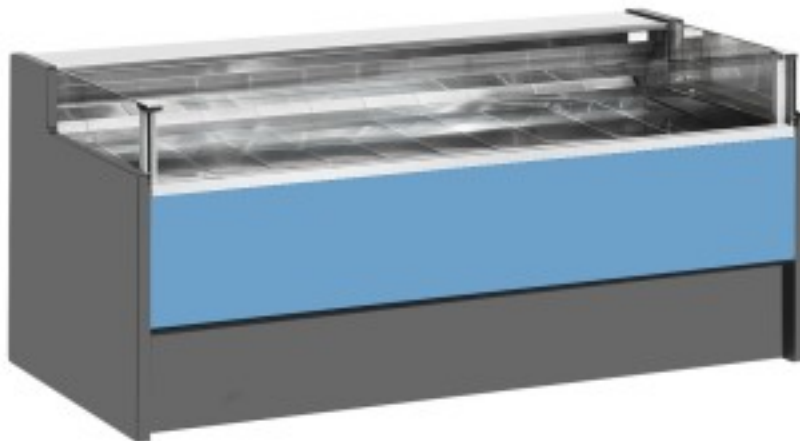

Cod: 110560552752

## Banco neutro self-service azzurro 200x109x92h cm

### Descrizione

Banco neutro self-service dallo stile moderno e curato in ogni dettaglio per soddisfare ogni esigenza, robusto grazie alla struttura in acciaio inox, piano lavoro e zona esposizione in acciaio inox.

### Dimensioni

Dimensioni esterne	2000x1090x920 mm
--------------------	------------------

Dimensioni imballo

2100x1200x1130 mm