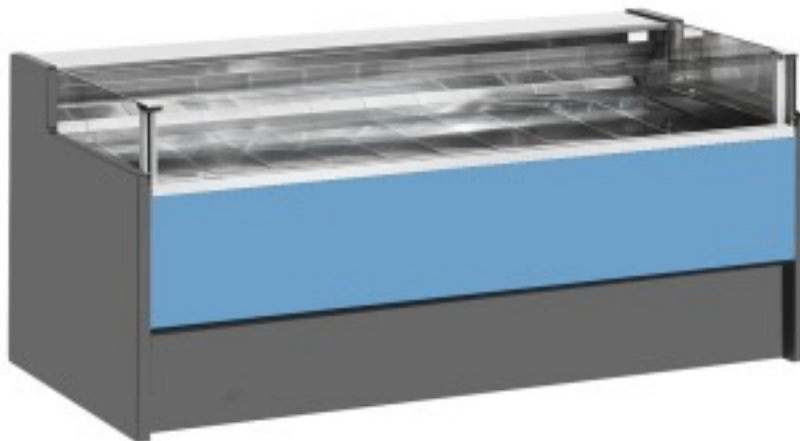

Cod: 110560552751

## Banco neutro self-service azzurro 150x109x92h cm

### Descrizione

Banco neutro self-service dallo stile moderno e curato in ogni dettaglio per soddisfare ogni esigenza, robusto grazie alla struttura in acciaio inox, piano lavoro e zona esposizione in acciaio inox. Dimensioni reali non corrispondenti all'immagine con il solo scopo illustrativo. N.B. L'optional telaio con ruote è selezionabile solo al momento dell'acquisto.

### Dimensioni

Dimensioni esterne	1500x1090x920 mm
Dimensioni imballo	1600x1200x1130 mm