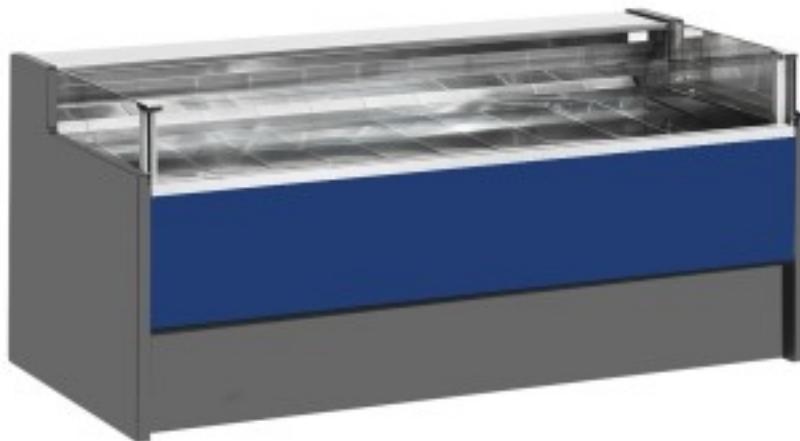

Cod: 110560362754

Banco neutro self-service blu 300x109x92h cm

Descrizione

Banco neutro self-service dallo stile moderno e curato in ogni dettaglio per soddisfare ogni esigenza, robusto grazie alla struttura in acciaio inox, piano lavoro e zona esposizione in acciaio inox. Dimensioni reali non corrispondenti all'immagine con il solo scopo illustrativo. N.B. L'optional telaio con ruote è selezionabile solo al momento dell'acquisto.

Dimensioni

Dimensioni esterne	3000x1090x920 mm
Dimensioni imballo	3100x1200x1130 mm