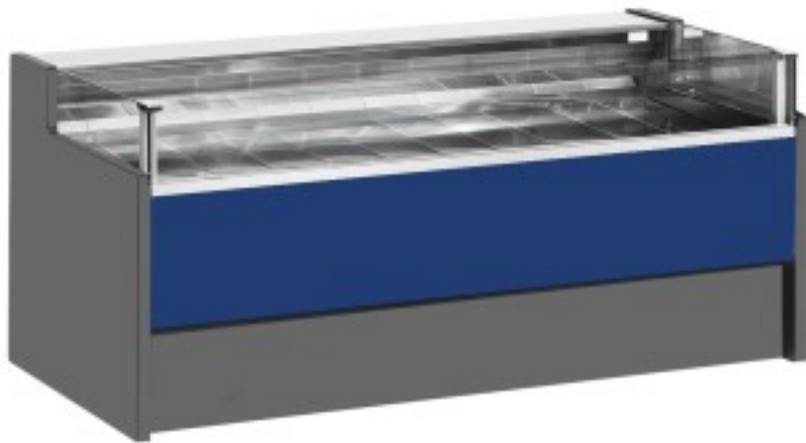

Cod: 110560362752

## Banco neutro self-service blu 200x109x92h cm

### Descrizione

Banco neutro self-service dallo stile moderno e curato in ogni dettaglio per soddisfare ogni esigenza, robusto grazie alla struttura in acciaio inox, piano lavoro e zona esposizione in acciaio inox.

### Dimensioni

Dimensioni esterne	2000x1090x920 mm
--------------------	------------------

Dimensioni imballo

2100x1200x1130 mm