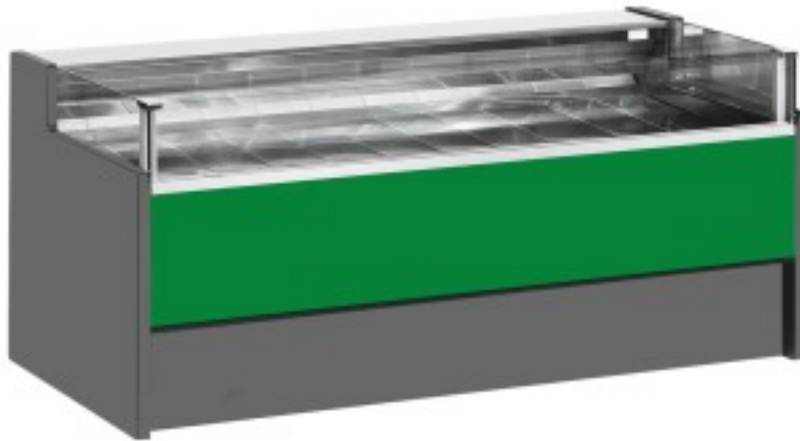

Cod: 110560262751

## Banco neutro self-service verde 150x109x92h cm

### Descrizione

Banco neutro self-service dallo stile moderno e curato in ogni dettaglio per soddisfare ogni esigenza, robusto grazie alla struttura in acciaio inox, piano lavoro e zona esposizione in acciaio inox.

### Dimensioni

Dimensioni esterne	1500x1090x920 mm
--------------------	------------------

Dimensioni imballo

1600x1200x1130 mm