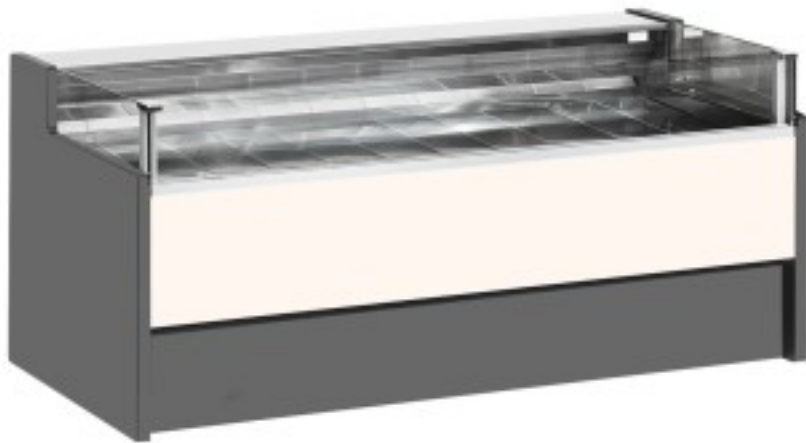

Cod: 110560062752

Banco neutro self-service bianco 200x109x92h cm

Descrizione

Banco neutro self-service dallo stile moderno e curato in ogni dettaglio per soddisfare ogni esigenza, robusto grazie alla struttura in acciaio inox, piano lavoro e zona esposizione in acciaio inox.

Dimensioni reali non corrispondenti all'immagine con il solo scopo illustrativo.

N.B. L'optional telaio con ruote è selezionabile solo al momento dell'acquisto.

Dimensioni

Dimensioni esterne	2000x1090x920 mm
--------------------	------------------

Dimensioni imballo

2100x1200x1130 mm