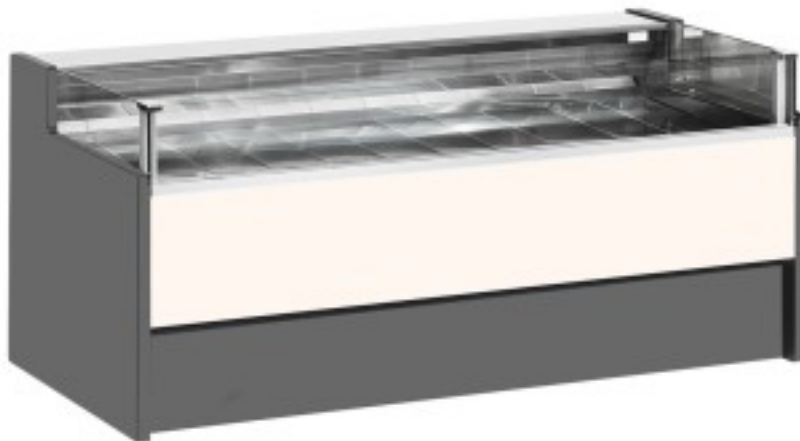

Cod: 110560062752

## Banco neutro self-service bianco 200x109x92h cm

### Descrizione

Banco neutro self-service dallo stile moderno e curato in ogni dettaglio per soddisfare ogni esigenza, robusto grazie alla struttura in acciaio inox, piano lavoro e zona esposizione in acciaio inox. Dimensioni reali non corrispondenti all'immagine con il solo scopo illustrativo. N.B. L'optional telaio con ruote è selezionabile solo al momento dell'acquisto.

### Dimensioni

Dimensioni esterne	2000x1090x920 mm
Dimensioni imballo	2100x1200x1130 mm