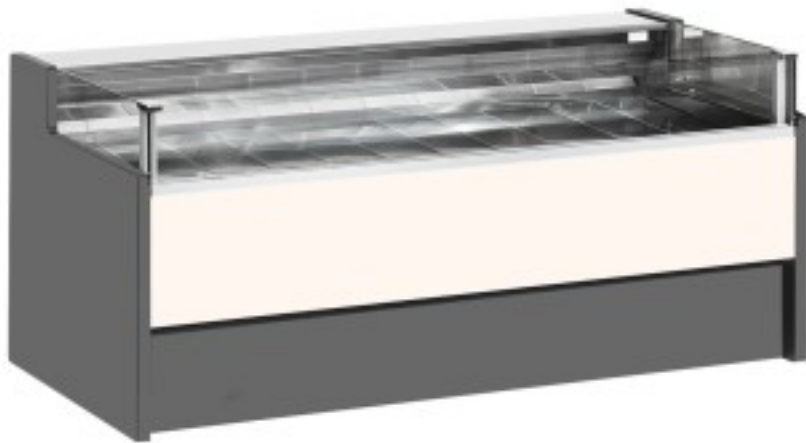

Cod: 110560062751

Banco neutro self-service bianco 150x109x92h cm

Descrizione

Banco neutro self-service dallo stile moderno e curato in ogni dettaglio per soddisfare ogni esigenza, robusto grazie alla struttura in acciaio inox, piano lavoro e zona esposizione in acciaio inox.

Dimensioni reali non corrispondenti all'immagine con il solo scopo illustrativo.

N.B. L'optional telaio con ruote è selezionabile solo al momento dell'acquisto.

Dimensioni

Dimensioni esterne	1500x1090x920 mm
--------------------	------------------

Dimensioni imballo

1600x1200x1130 mm