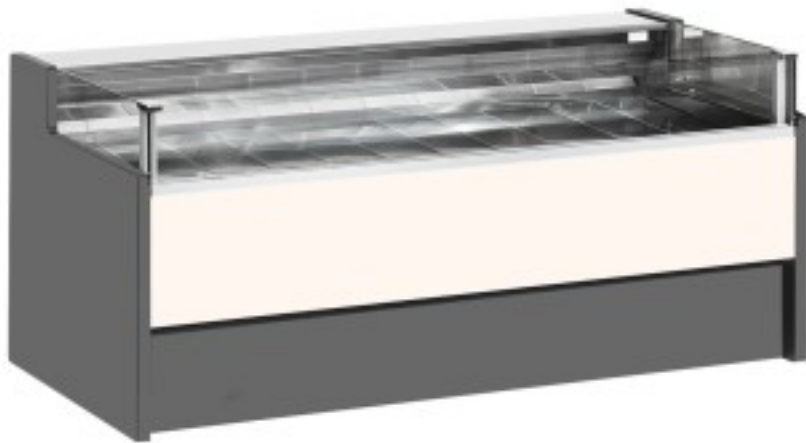

Cod: 110560062751

Banco neutro self-service bianco 150x109x92h cm

Descrizione

Banco neutro self-service dallo stile moderno e curato in ogni dettaglio per soddisfare ogni esigenza, robusto grazie alla struttura in acciaio inox, piano lavoro e zona esposizione in acciaio inox. Dimensioni reali non corrispondenti all'immagine con il solo scopo illustrativo. N.B. L'optional telaio con ruote è selezionabile solo al momento dell'acquisto.

Dimensioni

Dimensioni esterne	1500x1090x920 mm
Dimensioni imballo	1600x1200x1130 mm