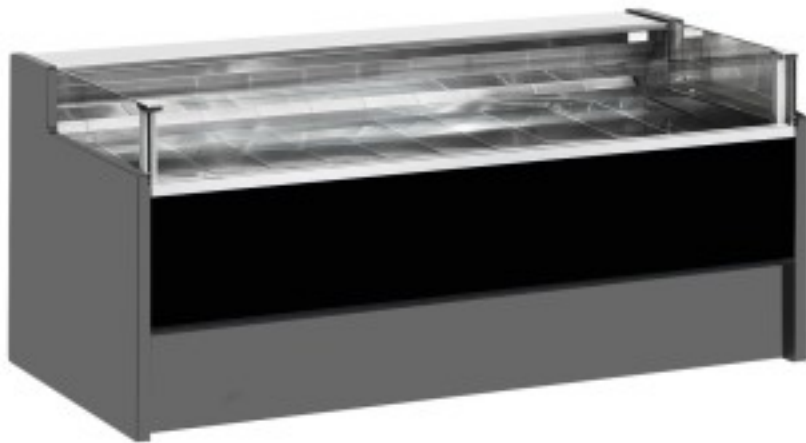

## Banco neutro self-service nero 300x109x92h cm

### Descrizione

Banco neutro self-service dallo stile moderno e curato in ogni dettaglio per soddisfare ogni esigenza, robusto grazie alla struttura in acciaio inox, piano lavoro e zona esposizione in acciaio inox.

### Dimensioni

Dimensioni esterne	3000x1090x920 mm
--------------------	------------------

Dimensioni imballo

3100x1200x1130 mm