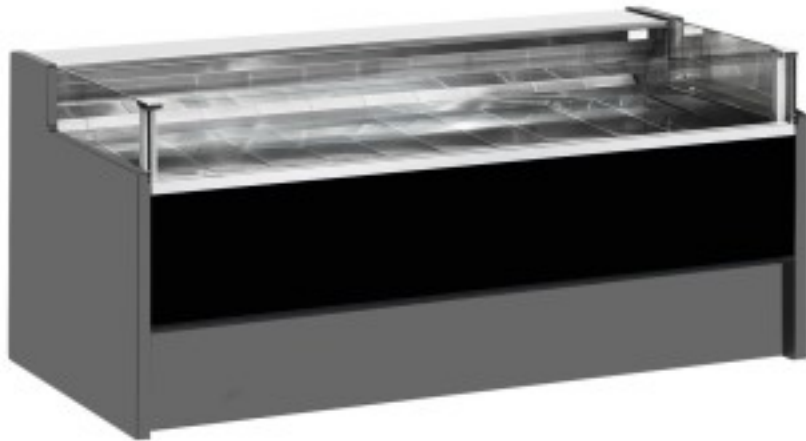

Cod: 110560022753

Banco neutro self-service nero 250x109x92h cm

Descrizione

Banco neutro self-service dallo stile moderno e curato in ogni dettaglio per soddisfare ogni esigenza, robusto grazie alla struttura in acciaio inox, piano lavoro e zona esposizione in acciaio inox.

Dimensioni reali non corrispondenti all'immagine con il solo scopo illustrativo.

N.B. L'optional telaio con ruote è selezionabile solo al momento dell'acquisto.

Dimensioni

Dimensioni esterne	2500x1090x920 mm
--------------------	------------------

Dimensioni imballo

2600x1200x1130 mm