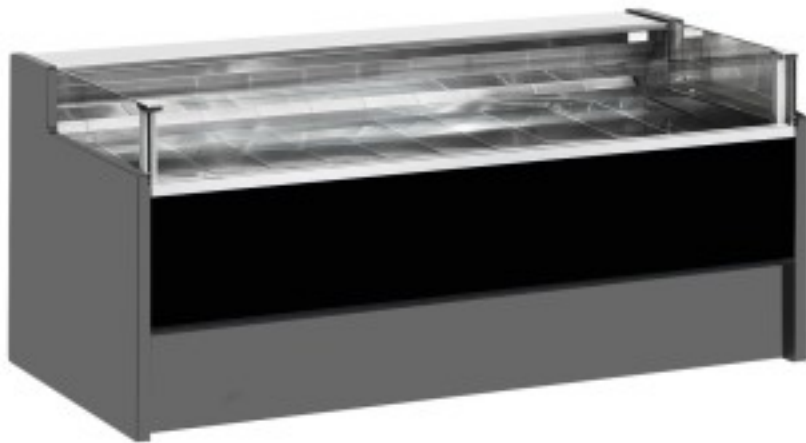

Cod: 110560022753

Banco neutro self-service nero 250x109x92h cm

Descrizione

Banco neutro self-service dallo stile moderno e curato in ogni dettaglio per soddisfare ogni esigenza, robusto grazie alla struttura in acciaio inox, piano lavoro e zona esposizione in acciaio inox. Dimensioni reali non corrispondenti all'immagine con il solo scopo illustrativo. N.B. L'optional telaio con ruote è selezionabile solo al momento dell'acquisto.

Dimensioni

Dimensioni esterne	2500x1090x920 mm
Dimensioni imballo	2600x1200x1130 mm